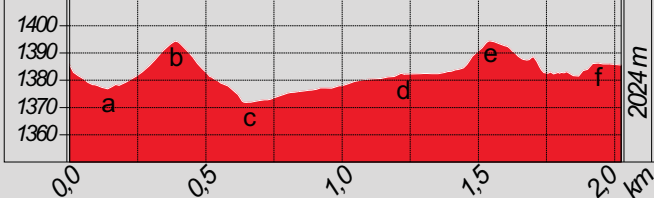

Höchster Punkt:	1408 m
Tiefster Punkt:	1371 m
Höchstanstieg MC:	31 m
Höhendifferenz HD:	37 m
Gesamtsteigung TC:	105 m

Streckenplan 3,0 km

- | | |
|-----------------------|----------------|
| 1 Funktionsgebäude | 6 Zuschauer |
| 2 Start - Zielgelände | 7 Aufwärmrunde |
| 3 Schiessplatz | 8 Trainer |
| 4 Strafrunde | 9 Sportplatz |
| 5 Skitest | 10 Wachzelt |

Höchster Punkt:	1408 m
Tiefster Punkt:	1372 m
Höchstanstieg MC:	31 m
Höhendifferenz HD:	36 m
Gesamtsteigung TC:	96 m

Streckenplan 2,5 km

- | | |
|-----------------------|----------------|
| 1 Funktionsgebäude | 6 Zuschauer |
| 2 Start - Zielgelände | 7 Aufwärmrunde |
| 3 Schiessplatz | 8 Trainer |
| 4 Strafrunde | 9 Sportplatz |
| 5 Skitest | 10 Wachszelt |

Höchster Punkt:	1408 m
Tiefster Punkt:	1375 m
Höchstanstieg MC:	31 m
Höhendifferenz HD:	33 m
Gesamtsteigung TC:	83 m

Streckenplan 2,0 km

- | | |
|-----------------------|----------------|
| 1 Funktionsgebäude | 6 Zuschauer |
| 2 Start - Zielgelände | 7 Aufwärmrunde |
| 3 Schiessplatz | 8 Trainer |
| 4 Strafrunde | 9 Sportplatz |
| 5 Skitest | 10 Wachszelt |

Höchster Punkt:	1404 m
Tiefster Punkt:	1375 m
Höchstanstieg MC:	21 m
Höhendifferenz HD:	29 m
Gesamtsteigung TC:	40 m