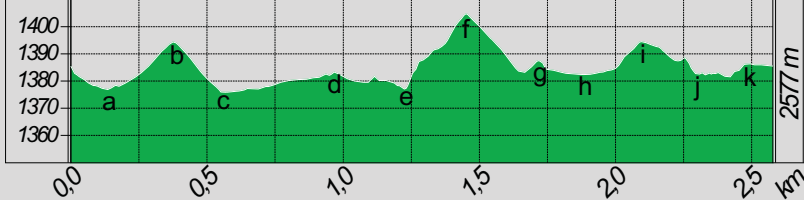

Höchster Punkt:	1408 m
Tiefster Punkt:	1371 m
Höchstanstieg MC:	31 m
Höhendifferenz HD:	37 m
Gesamtsteigung TC:	105 m

Streckenplan 3,0 km

- | | |
|-----------------------|----------------|
| 1 Funktionsgebäude | 6 Zuschauer |
| 2 Start - Zielgelände | 7 Aufwärmrunde |
| 3 Schiessplatz | 8 Trainer |
| 4 Strafrunde | 9 Sportplatz |
| 5 Skitest | 10 Wachzelt |

Höchster Punkt:	1408 m
Tiefster Punkt:	1372 m
Höchstanstieg MC:	31 m
Höhendifferenz HD:	36 m
Gesamtsteigung TC:	96 m

Streckenplan 2,5 km

- | | |
|-----------------------|----------------|
| 1 Funktionsgebäude | 6 Zuschauer |
| 2 Start - Zielgelände | 7 Aufwärmrunde |
| 3 Schiessplatz | 8 Trainer |
| 4 Strafrunde | 9 Sportplatz |
| 5 Skitest | 10 Wachszelt |

Höchster Punkt:	1408 m
Tiefster Punkt:	1375 m
Höchstanstieg MC:	31 m
Höhendifferenz HD:	33 m
Gesamtsteigung TC:	83 m

Streckenplan 2,0 km

- | | |
|-----------------------|----------------|
| 1 Funktionsgebäude | 6 Zuschauer |
| 2 Start - Zielgelände | 7 Aufwärmrunde |
| 3 Schiessplatz | 8 Trainer |
| 4 Strafrunde | 9 Sportplatz |
| 5 Skitest | 10 Wachszelt |

Höchster Punkt:	1404 m
Tiefster Punkt:	1375 m
Höchstanstieg MC:	21 m
Höhendifferenz HD:	29 m
Gesamtsteigung TC:	40 m