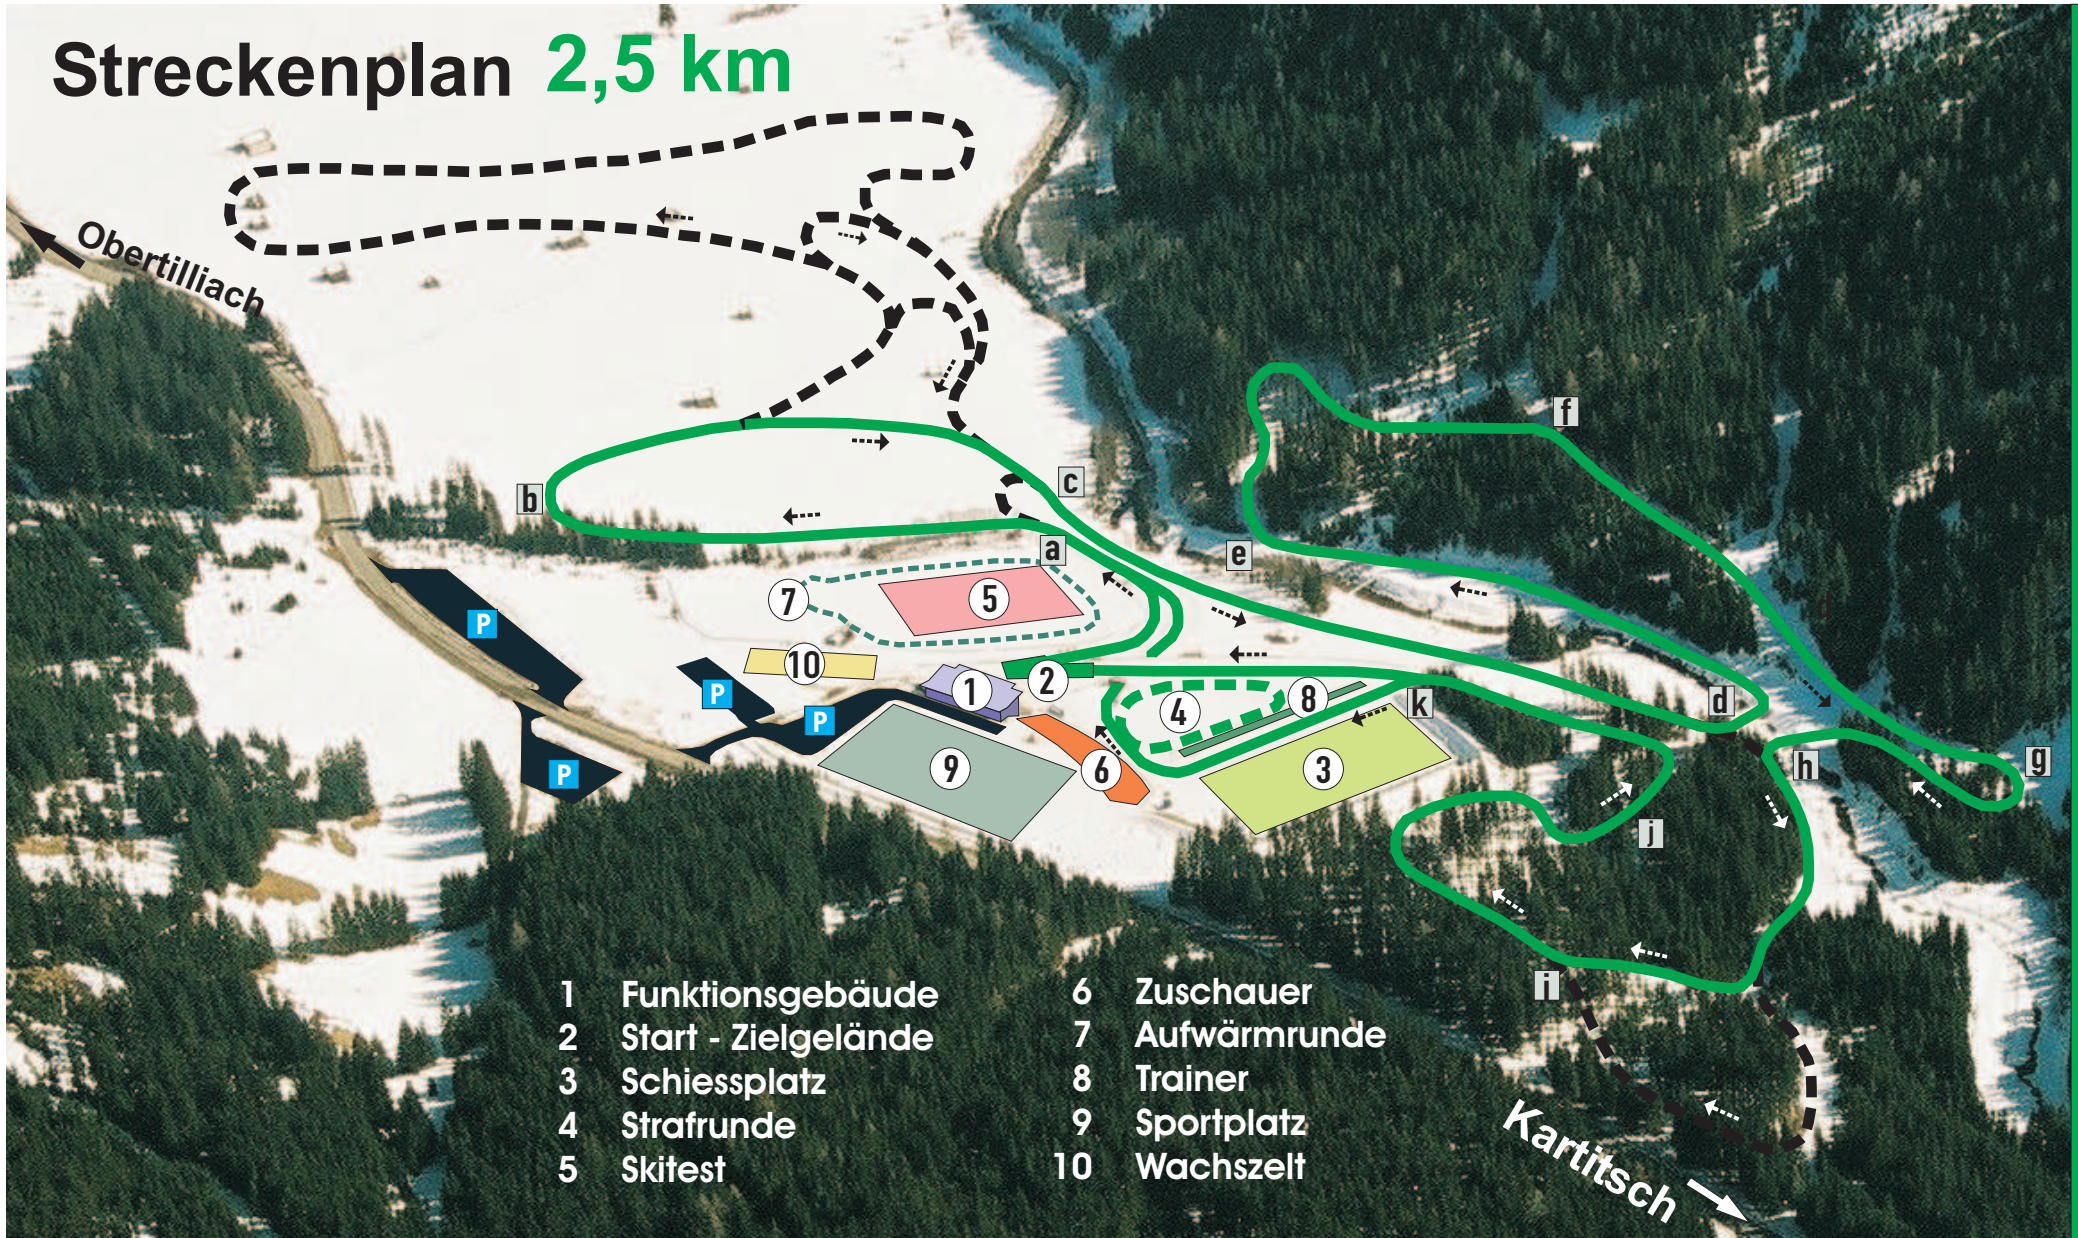

Höchster Punkt:	1408 m
Tiefster Punkt:	1369 m
Höchstanstieg MC:	31 m
Höhendifferenz HD:	39 m
Gesamtsteigung TC:	129 m

Streckenplan 3,3 km

- | | |
|-----------------------|----------------|
| 1 Funktionsgebäude | 6 Zuschauer |
| 2 Start - Zielgelände | 7 Aufwärmrunde |
| 3 Schiessplatz | 8 Trainer |
| 4 Strafrunde | 9 Sportplatz |
| 5 Skitest | 10 Wachszelt |

Höchster Punkt:	1408 m
Tiefster Punkt:	1371 m
Höchstanstieg MC:	31 m
Höhendifferenz HD:	37 m
Gesamtsteigung TC:	105 m

Streckenplan 3,0 km

- | | |
|-----------------------|----------------|
| 1 Funktionsgebäude | 6 Zuschauer |
| 2 Start - Zielgelände | 7 Aufwärmrunde |
| 3 Schiessplatz | 8 Trainer |
| 4 Strafrunde | 9 Sportplatz |
| 5 Skitest | 10 Wachzelt |

Höchster Punkt:	1408 m
Tiefster Punkt:	1372 m
Höchstanstieg MC:	31 m
Höhendifferenz HD:	36 m
Gesamtsteigung TC:	96 m

Streckenplan 2,5 km

- | | |
|-----------------------|----------------|
| 1 Funktionsgebäude | 6 Zuschauer |
| 2 Start - Zielgelände | 7 Aufwärmrunde |
| 3 Schiessplatz | 8 Trainer |
| 4 Strafrunde | 9 Sportplatz |
| 5 Skitest | 10 Wachszelt |

Höchster Punkt:	1408 m
Tiefster Punkt:	1375 m
Höchstanstieg MC:	31 m
Höhendifferenz HD:	33 m
Gesamtsteigung TC:	83 m

Streckenplan 2,0 km

- | | |
|-----------------------|----------------|
| 1 Funktionsgebäude | 6 Zuschauer |
| 2 Start - Zielgelände | 7 Aufwärmrunde |
| 3 Schiessplatz | 8 Trainer |
| 4 Strafrunde | 9 Sportplatz |
| 5 Skitest | 10 Wachszelt |