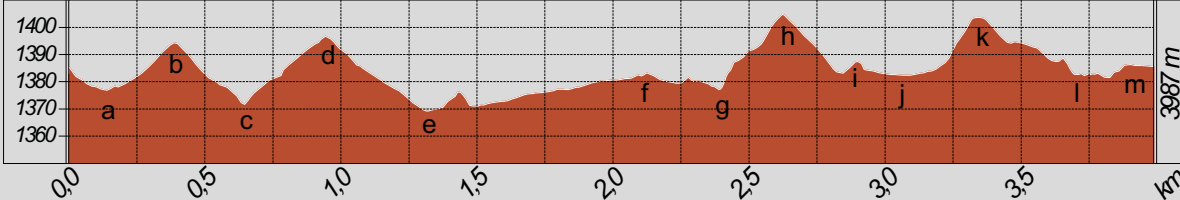

Höchster Punkt:	1408 m
Tiefster Punkt:	1369 m
Höchstanstieg MC:	31 m
Höhendifferenz HD:	39 m
Gesamtsteigung TC:	129 m

Streckenplan 3,3 km

- | | |
|-----------------------|----------------|
| 1 Funktionsgebäude | 6 Zuschauer |
| 2 Start - Zielgelände | 7 Aufwärmrunde |
| 3 Schiessplatz | 8 Trainer |
| 4 Strafrunde | 9 Sportplatz |
| 5 Skitest | 10 Wachszelt |

Höchster Punkt:	1408 m
Tiefster Punkt:	1371 m
Höchstanstieg MC:	31 m
Höhendifferenz HD:	37 m
Gesamtsteigung TC:	105 m

Streckenplan 3,0 km

- | | |
|-----------------------|----------------|
| 1 Funktionsgebäude | 6 Zuschauer |
| 2 Start - Zielgelände | 7 Aufwärmrunde |
| 3 Schiessplatz | 8 Trainer |
| 4 Strafrunde | 9 Sportplatz |
| 5 Skitest | 10 Wachzelt |

Höchster Punkt:	1408 m
Tiefster Punkt:	1375 m
Höchstanstieg MC:	31 m
Höhendifferenz HD:	33 m
Gesamtsteigung TC:	83 m

Streckenplan 2,0 km

- | | |
|-----------------------|----------------|
| 1 Funktionsgebäude | 6 Zuschauer |
| 2 Start - Zielgelände | 7 Aufwärmrunde |
| 3 Schiessplatz | 8 Trainer |
| 4 Strafrunde | 9 Sportplatz |
| 5 Skitest | 10 Wachszelt |

Höchster Punkt:	1404 m
Tiefster Punkt:	1375 m
Höchstanstieg MC:	21 m
Höhendifferenz HD:	29 m
Gesamtsteigung TC:	40 m