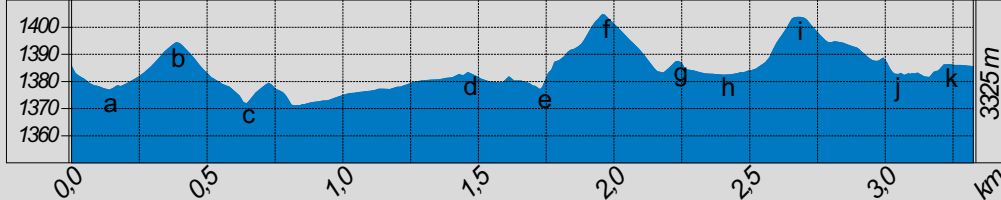

Höchster Punkt:	1408 m
Tiefster Punkt:	1369 m
Höchstanstieg MC:	31 m
Höhendifferenz HD:	39 m
Gesamtsteigung TC:	129 m

Streckenplan 3,3 km

- | | |
|-----------------------|----------------|
| 1 Funktionsgebäude | 6 Zuschauer |
| 2 Start - Zielgelände | 7 Aufwärmrunde |
| 3 Schiessplatz | 8 Trainer |
| 4 Strafrunde | 9 Sportplatz |
| 5 Skitest | 10 Wachszelt |

Höchster Punkt:	1408 m
Tiefster Punkt:	1371 m
Höchstanstieg MC:	31 m
Höhendifferenz HD:	37 m
Gesamtsteigung TC:	105 m

Streckenplan 3,0 km

- | | |
|-----------------------|----------------|
| 1 Funktionsgebäude | 6 Zuschauer |
| 2 Start - Zielgelände | 7 Aufwärmrunde |
| 3 Schiessplatz | 8 Trainer |
| 4 Strafrunde | 9 Sportplatz |
| 5 Skitest | 10 Wachzelt |

Höchster Punkt:	1408 m
Tiefster Punkt:	1375 m
Höchstanstieg MC:	31 m
Höhendifferenz HD:	33 m
Gesamtsteigung TC:	83 m

Streckenplan 2,0 km

- | | |
|-----------------------|----------------|
| 1 Funktionsgebäude | 6 Zuschauer |
| 2 Start - Zielgelände | 7 Aufwärmrunde |
| 3 Schiessplatz | 8 Trainer |
| 4 Strafrunde | 9 Sportplatz |
| 5 Skitest | 10 Wachszelt |

Höchster Punkt:	1404 m
Tiefster Punkt:	1375 m
Höchstanstieg MC:	21 m
Höhendifferenz HD:	29 m
Gesamtsteigung TC:	40 m