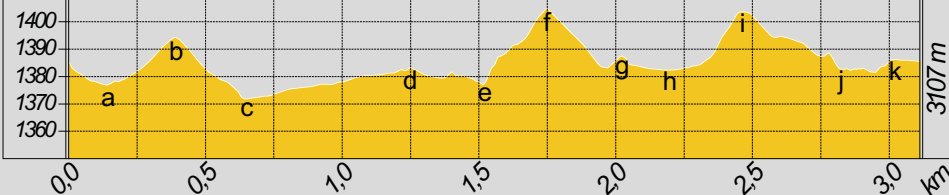

Höchster Punkt:	1408 m
Tiefster Punkt:	1369 m
Höchstanstieg MC:	31 m
Höhendifferenz HD:	39 m
Gesamtsteigung TC:	129 m

Streckenplan 3,3 km

- | | |
|-----------------------|----------------|
| 1 Funktionsgebäude | 6 Zuschauer |
| 2 Start - Zielgelände | 7 Aufwärmrunde |
| 3 Schiessplatz | 8 Trainer |
| 4 Strafrunde | 9 Sportplatz |
| 5 Skitest | 10 Wachszelt |

Höchster Punkt:	1408 m
Tiefster Punkt:	1371 m
Höchstanstieg MC:	31 m
Höhendifferenz HD:	37 m
Gesamtsteigung TC:	105 m

Streckenplan 3,0 km

- | | |
|-----------------------|----------------|
| 1 Funktionsgebäude | 6 Zuschauer |
| 2 Start - Zielgelände | 7 Aufwärmrunde |
| 3 Schiessplatz | 8 Trainer |
| 4 Strafrunde | 9 Sportplatz |
| 5 Skitest | 10 Wachzelt |

Höchster Punkt:	1408 m
Tiefster Punkt:	1372 m
Höchstanstieg MC:	31 m
Höhendifferenz HD:	36 m
Gesamtsteigung TC:	96 m

Streckenplan 2,5 km

- | | |
|-----------------------|----------------|
| 1 Funktionsgebäude | 6 Zuschauer |
| 2 Start - Zielgelände | 7 Aufwärmrunde |
| 3 Schiessplatz | 8 Trainer |
| 4 Strafrunde | 9 Sportplatz |
| 5 Skitest | 10 Wachszelt |

Höchster Punkt:	1404 m
Tiefster Punkt:	1375 m
Höchstanstieg MC:	21 m
Höhendifferenz HD:	29 m
Gesamtsteigung TC:	40 m