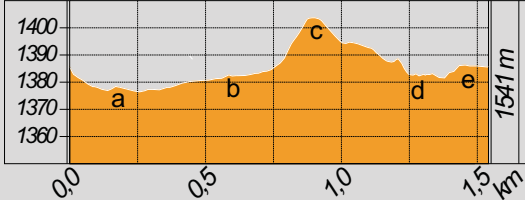

Höchster Punkt:	1408 m
Tiefster Punkt:	1372 m
Höchstanstieg MC:	31 m
Höhendifferenz HD:	36 m
Gesamtsteigung TC:	96 m

Streckenplan 2,5 km

- | | |
|-----------------------|----------------|
| 1 Funktionsgebäude | 6 Zuschauer |
| 2 Start - Zielgelände | 7 Aufwärmrunde |
| 3 Schiessplatz | 8 Trainer |
| 4 Strafrunde | 9 Sportplatz |
| 5 Skitest | 10 Wachszelt |

Höchster Punkt:	1408 m
Tiefster Punkt:	1375 m
Höchstanstieg MC:	31 m
Höhendifferenz HD:	33 m
Gesamtsteigung TC:	83 m

Streckenplan 2,0 km

- | | |
|-----------------------|----------------|
| 1 Funktionsgebäude | 6 Zuschauer |
| 2 Start - Zielgelände | 7 Aufwärmrunde |
| 3 Schiessplatz | 8 Trainer |
| 4 Strafrunde | 9 Sportplatz |
| 5 Skitest | 10 Wachszelt |

Höchster Punkt:	1396 m
Tiefster Punkt:	1372 m
Höchstanstieg MC:	19 m
Höhendifferenz HD:	24 m
Gesamtsteigung TC:	51 m

Streckenplan 1,5 km

- | | |
|-----------------------|----------------|
| 1 Funktionsgebäude | 6 Zuschauer |
| 2 Start - Zielgelände | 7 Aufwärmrunde |
| 3 Schiessplatz | 8 Trainer |
| 4 Strafrunde | 9 Sportplatz |
| 5 Skitest | 10 Wachzelt |

Höchster Punkt:	1404 m
Tiefster Punkt:	1375 m
Höchstanstieg MC:	21 m
Höhendifferenz HD:	29 m
Gesamtsteigung TC:	40 m